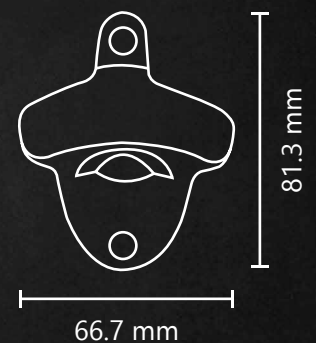

### Abridor de Pared

Para uso diario, duradero y práctico  
 Abridor pesado y de calidad  
 Fácil de montar con los agujeros pretaladrados  
 Incluye imán para atrapar las tapas antes de caer  
 Estilo vintage

#### ESPECIFICACIONES

Producto	Abridor de Pared	
Material	Aluminio	
Accesorios Incluidos	Tornillos e imán para instalación	
Color	Plateado	
Peso Producto	64 grs	
Dimensiones Producto	81.3 x 66.7 x 30.3 mm	
Presentación Individual	Blíster	Caja
Dimensiones Empaque Individual	120 x 118 x 36 mm	71 x 83 x 34 mm
Peso Empaque Individual	95 grs	74 grs