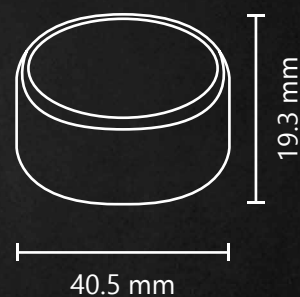

The logo for Joe's, featuring the brand name in a white, cursive script font on a red rectangular background.

COLLERÍN

Ficha Técnica

Collerín

Captura y absorbe las gotas que resbalan por el cuello de las botellas de vino

Evita que las gotas de vino lleguen y manchen la mesa

ESPECIFICACIONES

Producto	Collerín
Material	Aluminio
Forma	Redondo
Color	Verde, Plateado y Negro
Estampado Permitido	Serigrafía y Láser
Peso Producto	12 grs
Dimensiones Producto	Ø 40.5 x 19.3 mm