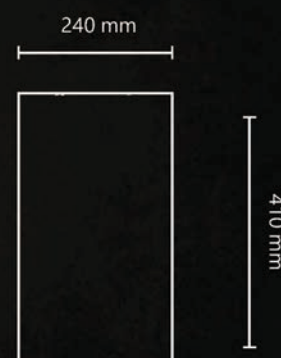

ESPECIFICACIONES

| | |
|-----------------------------|-----------------------------------|
| Producto | Bolsa Inflable Con Valvula |
| Material | Policloruro de Vinilo (PVC) |
| Capacidad | 1 Botella |
| Color/Grosor | Transparente/100 micras |
| Estampado Permitido | Serigrafia |
| Peso Producto | 39 grs |
| Dimensiones Producto | 410 x 240 mm |

ESPECIFICACIONES

| | |
|-----------------------------|-----------------------------|
| Producto | Bolsa Inflable |
| Material | Policloruro de Vinilo (PVC) |
| Capacidad | 1 Botella |
| Color/Grosor | Transparente/50 micras |
| Estampado Permitido | Serigrafía |
| Peso Producto | 36 grs |
| Dimensiones Producto | 410 x 240 mm |