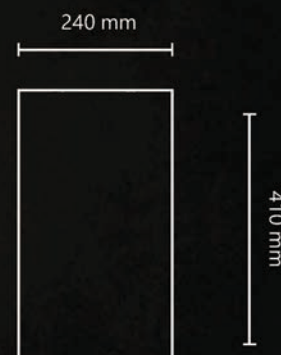

ESPECIFICACIONES

| | |
|-----------------------------|-----------------------------------|
| Producto | Bolsa Inflable Con Valvula |
| Material | Policloruro de Vinilo (PVC) |
| Capacidad | 1 Botella |
| Color/Grosor | Transparente/100 micras |
| Estampado Permitido | Serigrafia |
| Peso Producto | 39 grs |
| Dimensiones Producto | 410 x 240 mm |

ESPECIFICACIONES

| | |
|-----------------------------|-----------------------------|
| Producto | Bolsa Inflable |
| Material | Policloruro de Vinilo (PVC) |
| Capacidad | 1 Botella |
| Color/Grosor | Transparente/50 micras |
| Estampado Permitido | Serigrafía |
| Peso Producto | 36 grs |
| Dimensiones Producto | 410 x 240 mm |